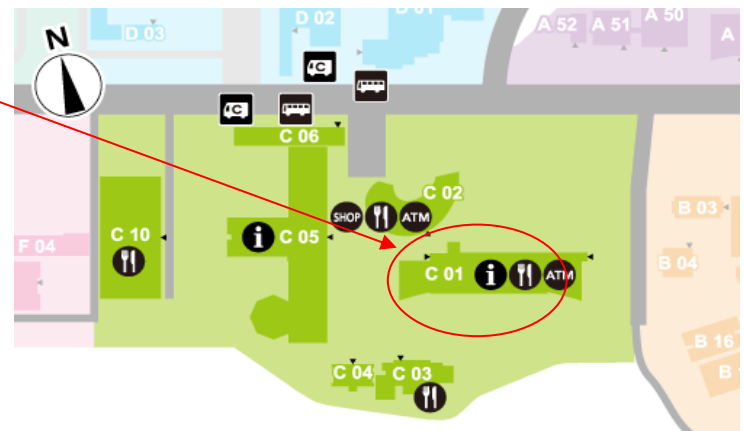

各キャンパスの受付窓口の場所 **(※各キャンパスとも駐車スペースはありませんので、自家用車での来場はご遠慮ください。)**

川内北キャンパス受付窓口
8/23(木)~9/7(金)まで 平日 8:30~17:00
(教育・学生総合支援センター1階④番窓口 学生支援課経済支援係)

星陵キャンパス臨時受付窓口
8/31(金) 13:30~16:00
(医学部6号館1階カンファレンス室1)

青葉山キャンパス臨時受付窓口
8/27(月) 13:30~16:00
工学部中央棟2階 大講義室

工学部中央棟は、この建物です。

片平キャンパス臨時受付窓口
8/29(水) 13:30~16:00
(生命科学プロジェクト総合研究棟1階 講義室A)

東北大学 片平キャンパス
TOHOKU UNIVERSITY Katahira Campus

- 🚫 キャンパス内全面禁煙
No smoking on campus
- ℹ️ インフォメーション
Information
- 🍽️ カフェテリア・レストラン
Cafeteria-Restaurant
- 🏪 物販店舗
Shop
- 🏧 ATM
Automated Teller Machine
- 🚌 バス停
Bus Stop

0 10 30 50 100 200m