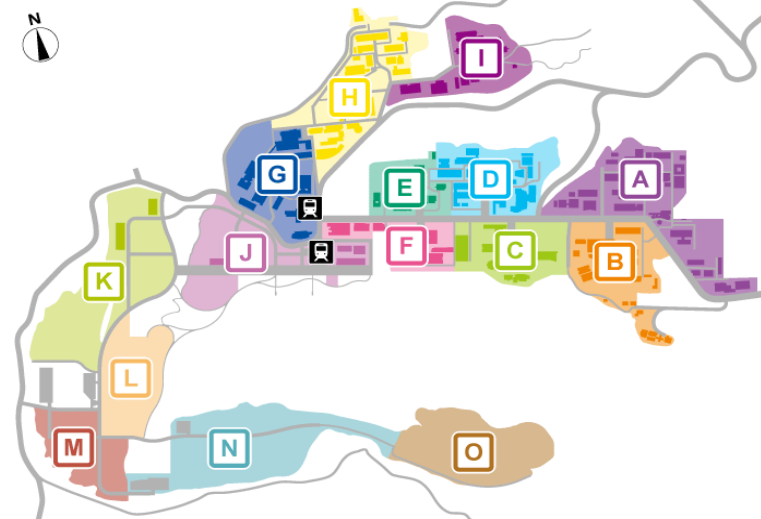

各キャンパスの受付窓口の場所 **(※各キャンパスとも駐車スペースはありませんので、自家用車での来場はご遠慮ください。)**

川内北キャンパス受付窓口
8/23(木)~9/7(金)まで 平日 8:30~17:00
(教育・学生総合支援センター1階④番窓口 学生支援課経済支援係)

星陵キャンパス臨時受付窓口
8/31(金) 13:30~16:00
(医学部6号館1階カンファレンス室1)

青葉山キャンパス臨時受付窓口
8/27(月) 13:30~16:00
工学部中央棟2階 大講義室

工学部中央棟は、この建物です。

片平キャンパス臨時受付窓口
8/29(水) 13:30~16:00
(生命科学プロジェクト総合研究棟1階 講義室A)

東北大学 片平キャンパス
TOHOKU UNIVERSITY Katahira Campus

- 🚫 キャンパス内全面禁煙
No smoking on campus
- ℹ️ インフォメーション
Information
- 🍽️ カフェテリア・レストラン
Cafeteria-Restaurant
- 🏪 物販店舗
Shop
- 🏧 ATM
Automated Teller Machine
- 🚌 バス停
Bus Stop

0 10 30 50 100 200m