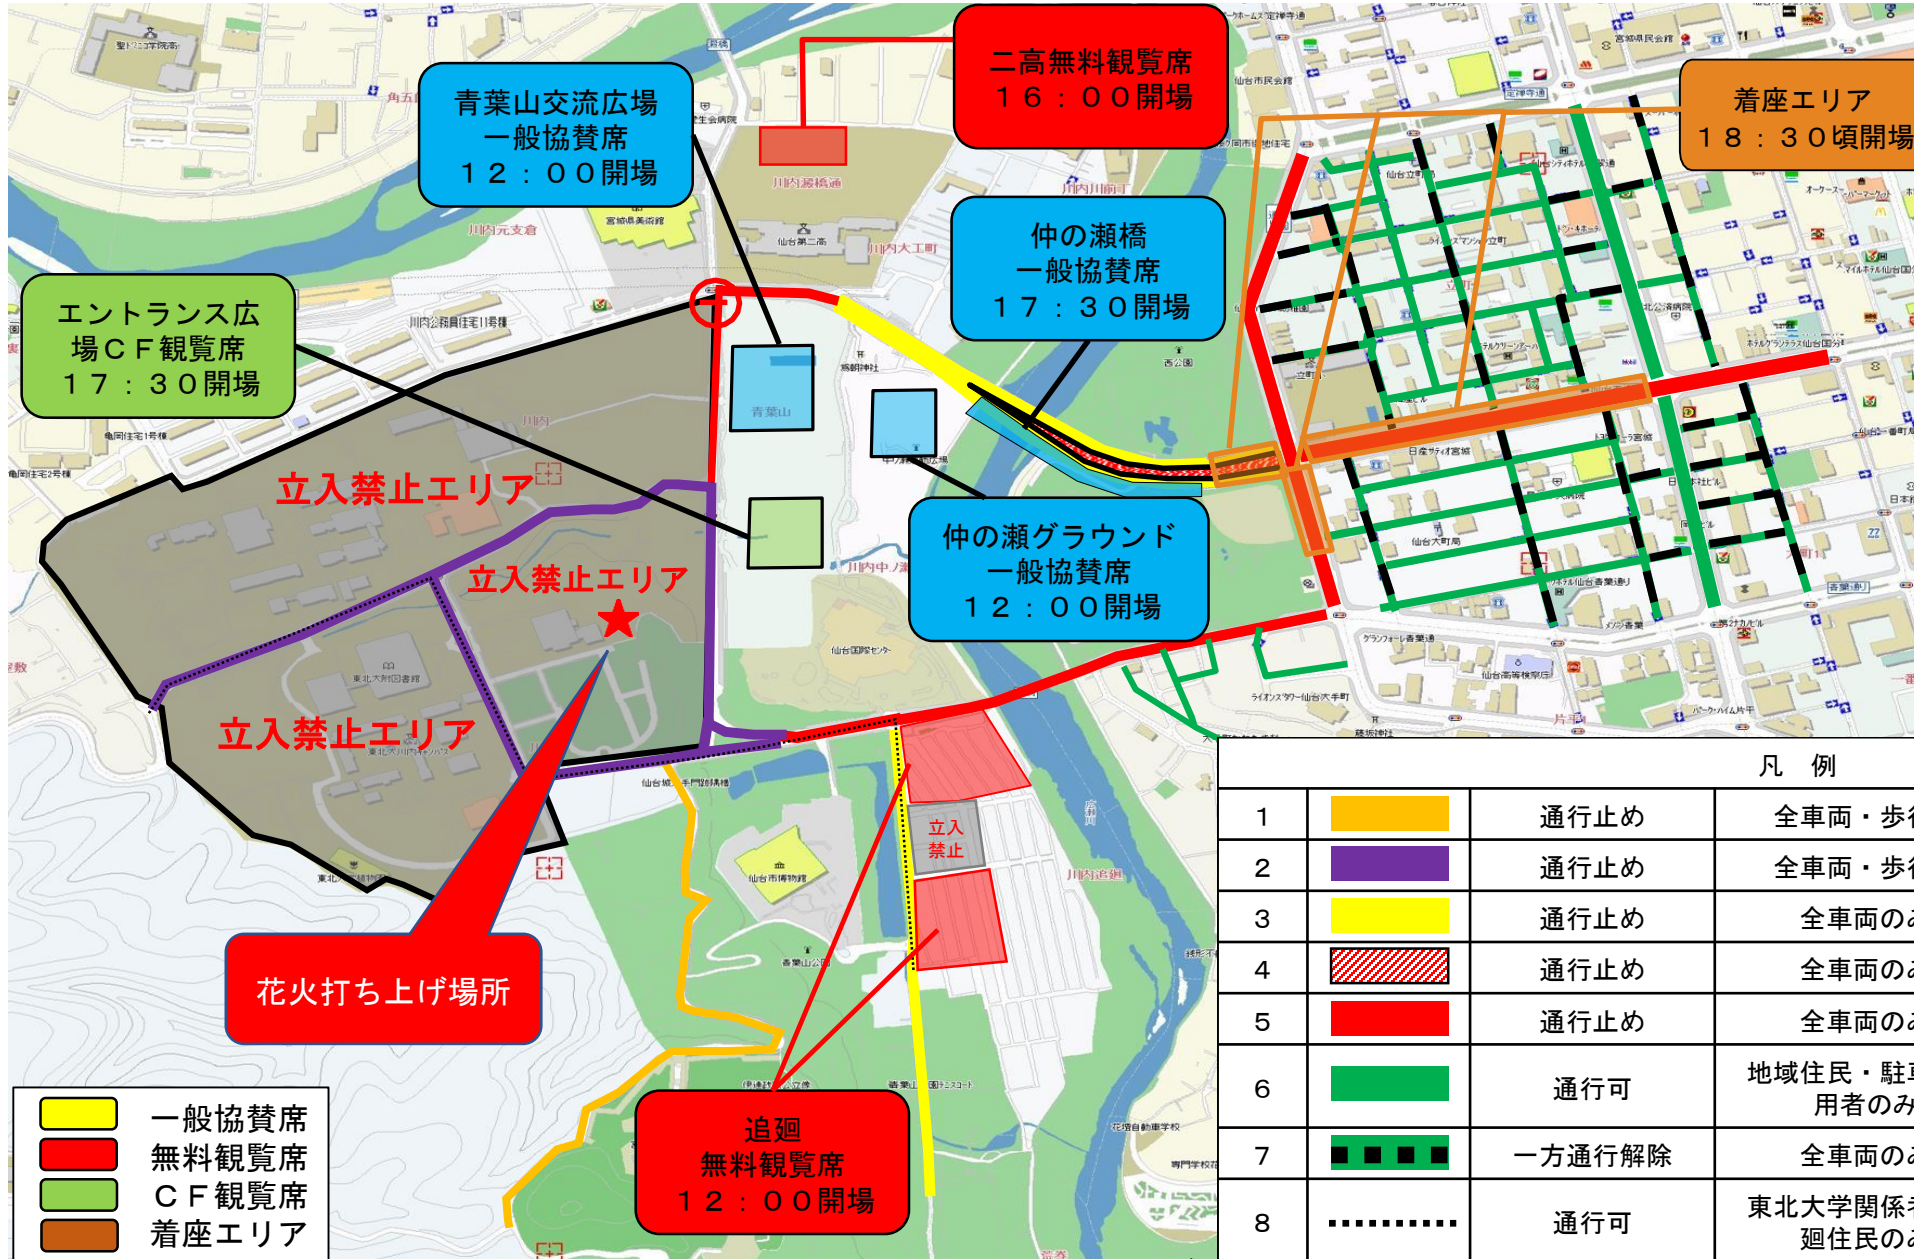

第49回仙台七夕花火祭 交通規制図

凡 例				
1		通行止め	全車両・歩行者	17:00~21:30
2		通行止め	全車両・歩行者	18:00~21:30
3		通行止め	全車両のみ	17:00~21:30
4		通行止め	全車両のみ	17:45~21:30
5		通行止め	全車両のみ	18:00~21:30
6		通行可	地域住民・駐車場利用者のみ	18:00~21:30
7		一方通行解除	全車両のみ	18:00~21:30
8		通行可	東北大学関係者・追廻住民のみ	終日