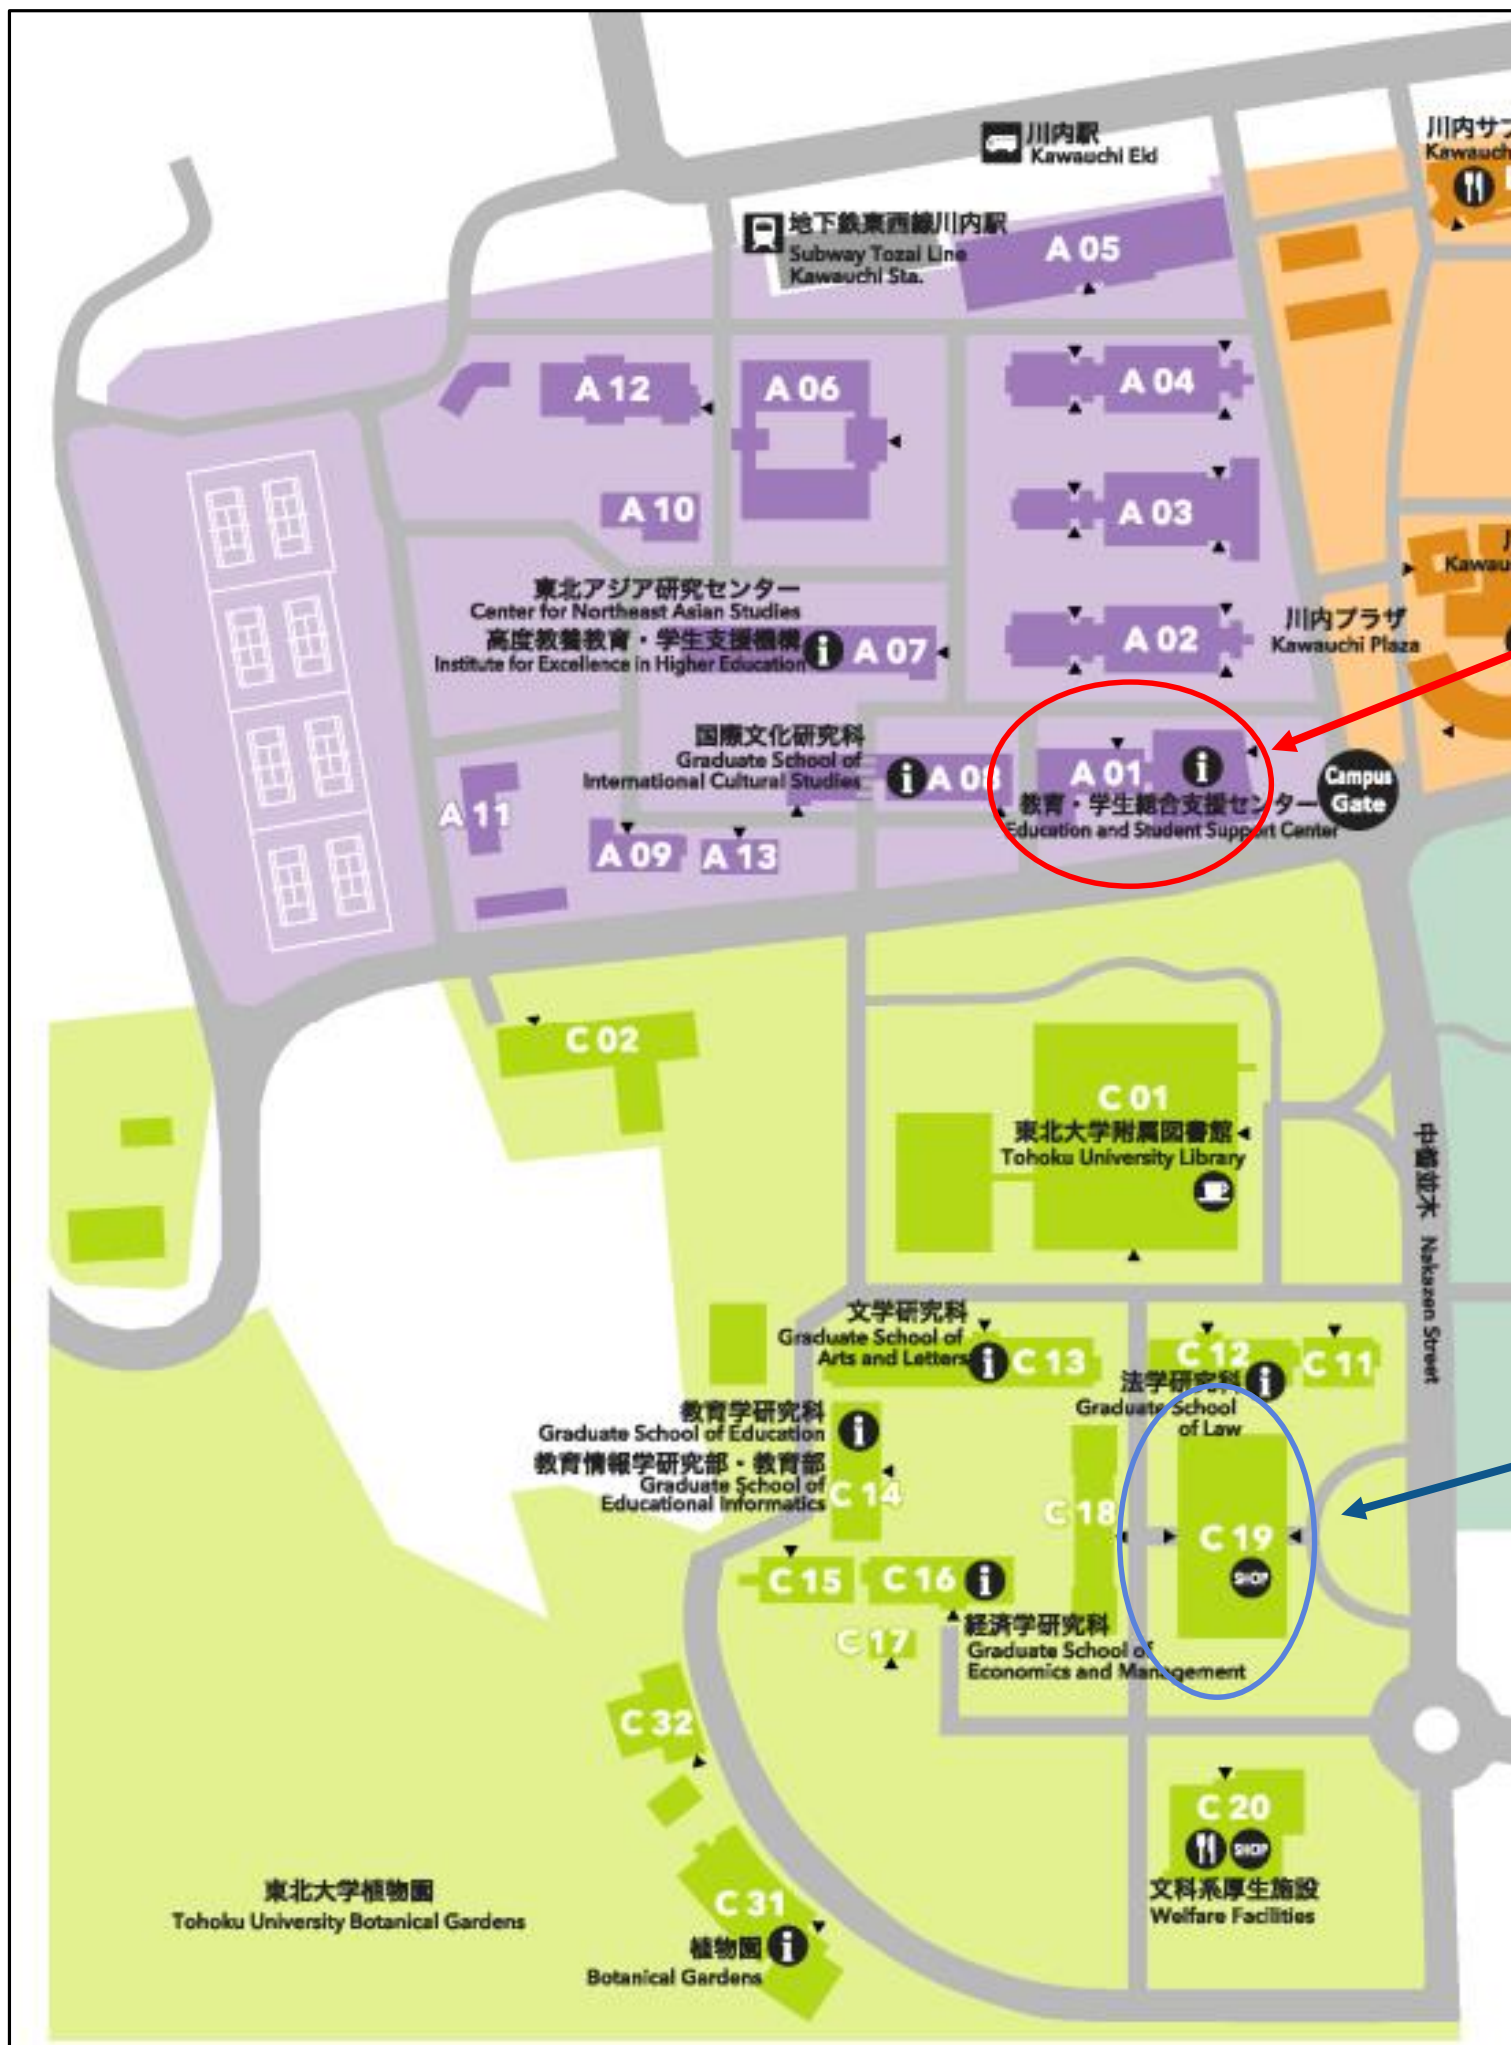

説明会及び個別相談会場(東北大学川内キャンパス)

【説明会】
1/25 18:30~
教育・学生総合支援センター
4階大会議室

【個別相談会】
1/26 1/29 1/30
各日 14:00-18:00
文科系総合講義棟1階
国際交流OASIS

【東北大学 川内キャンパスへの経路】

地下鉄東西線 川内駅下車

川内キャンパス地図QRコード