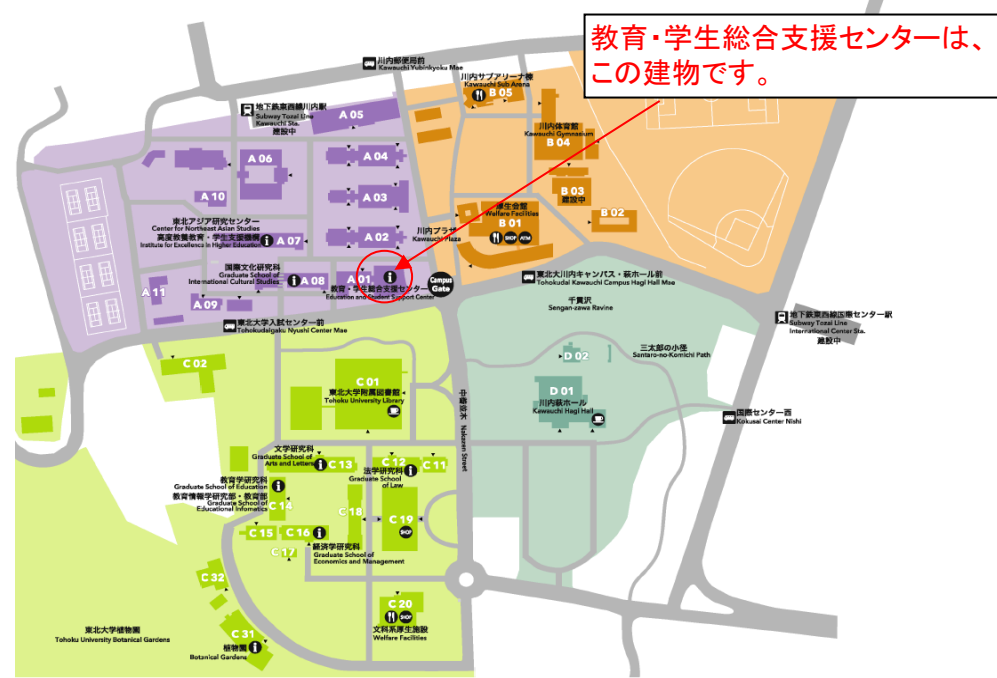

各キャンパスの受付窓口の場所 **(※各キャンパスとも駐車スペースはありませんので、自家用車での来場はご遠慮ください。)**

川内北キャンパス受付窓口  
8/24(木)~9/8(金)まで 平日 8:30~17:00  
(教育・学生総合支援センター1階④番窓口 学生支援課経済支援係)

星陵キャンパス臨時受付窓口  
8/31(木) 13:30~16:00  
(医学部6号館1階カンファレンス室1)

青葉山キャンパス臨時受付窓口  
9/1(金) 13:30~16:00  
工学部中央棟2階 大講義室

工学部中央棟は、この建物です。

片平キャンパス臨時受付窓口  
8/30(水) 13:30~16:00  
(生命科学プロジェクト総合研究棟1階 講義室A)

東北大学 片平キャンパス  
TOHOKU UNIVERSITY Katahira Campus

- 🚭 キャンパス内全面禁煙  
No smoking on campus
- ℹ️ インフォメーション  
Information
- 🍽️ カフェテリア・レストラン  
Cafeteria-Restaurant
- 🏪 物販店舗  
Shop
- 🏧 ATM  
Automated Teller Machine
- 🚌 バス停  
Bus Stop

0 10 20 30 40 50 100 200m