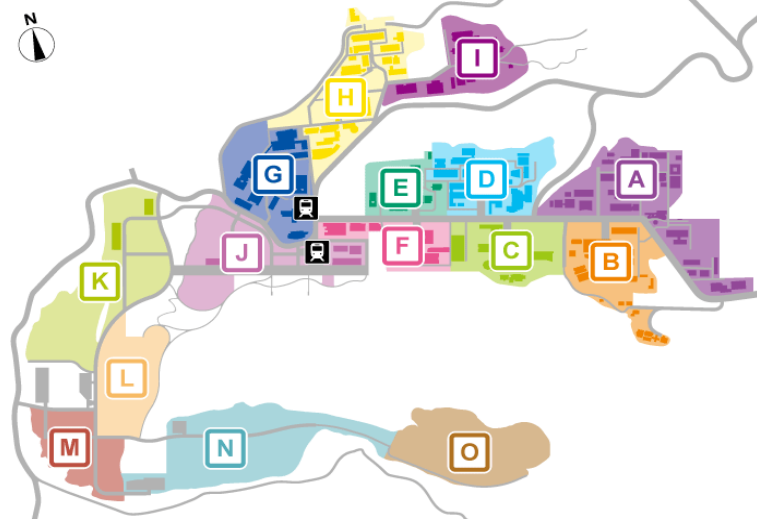

各キャンパスの受付窓口の場所 **(※各キャンパスとも駐車スペースはありませんので、自家用車での来場はご遠慮ください。)**

川内北キャンパス受付窓口  
8/24(木)~9/8(金)まで 平日 8:30~17:00  
(教育・学生総合支援センター1階④番窓口 学生支援課経済支援係)

星陵キャンパス臨時受付窓口  
8/31(木) 13:30~16:00  
(医学部6号館1階カンファレンス室1)

青葉山キャンパス臨時受付窓口  
9/1(金) 13:30~16:00  
工学部中央棟2階 大講義室

工学部中央棟は、この建物です。

片平キャンパス臨時受付窓口  
8/30(水) 13:30~16:00  
(生命科学プロジェクト総合研究棟1階 講義室A)

東北大学 片平キャンパス  
TOHOKU UNIVERSITY Katahira Campus

- 🚭 キャンパス内全面禁煙  
No smoking on campus
- ℹ️ インフォメーション  
Information
- 🍽️ カフェテリア・レストラン  
Cafeteria-Restaurant
- 🏪 物販店舗  
Shop
- 🏧 ATM  
Automated Teller Machine
- 🚌 バス停  
Bus Stop

0 10 20 30 40 50 100 200m