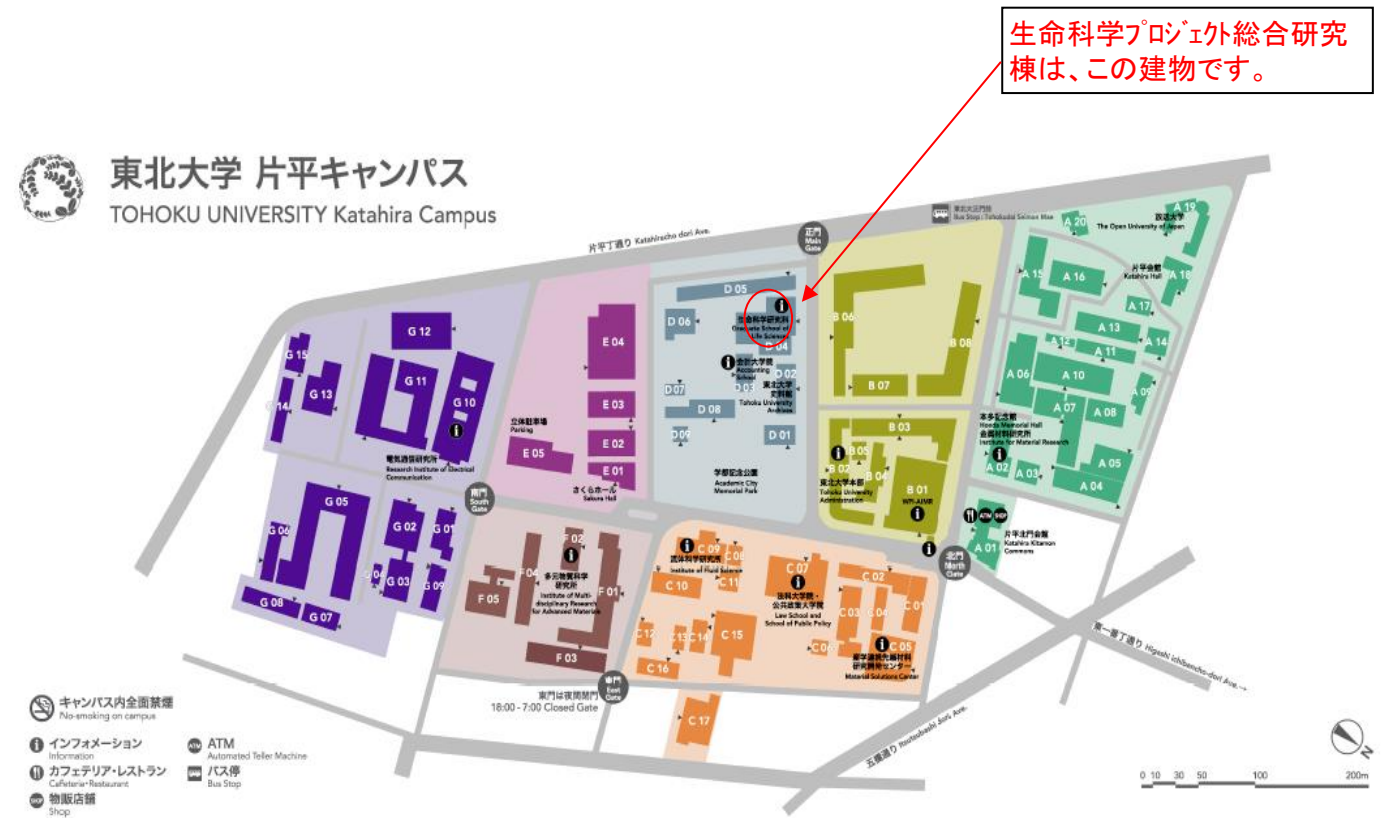

各キャンパスの受付窓口の場所 **(※各キャンパスとも駐車スペースはありませんので、自家用車での来場はご遠慮ください。)**

川内北キャンパス受付窓口  
8/24(木)~9/8(金)まで 平日 8:30~17:00  
(教育・学生総合支援センター1階④番窓口 学生支援課経済支援係)

星陵キャンパス臨時受付窓口  
8/31(木) 13:30~16:00  
(医学部6号館1階カンファレンス室1)

青葉山キャンパス臨時受付窓口  
9/1(金) 13:30~16:00  
工学部中央棟2階 大講義室

工学部中央棟は、この建物です。

片平キャンパス臨時受付窓口  
8/30(水) 13:30~16:00  
(生命科学プロジェクト総合研究棟1階 講義室A)

東北大学 片平キャンパス  
TOHOKU UNIVERSITY Katahira Campus

- 🚭 キャンパス内全面禁煙  
No smoking on campus
- ℹ️ インフォメーション  
Information
- 🍽️ カフェテリア・レストラン  
Cafeteria-Restaurant
- 🏪 物販店舗  
Shop
- 🏧 ATM  
Automated Teller Machine
- 🚌 バス停  
Bus Stop