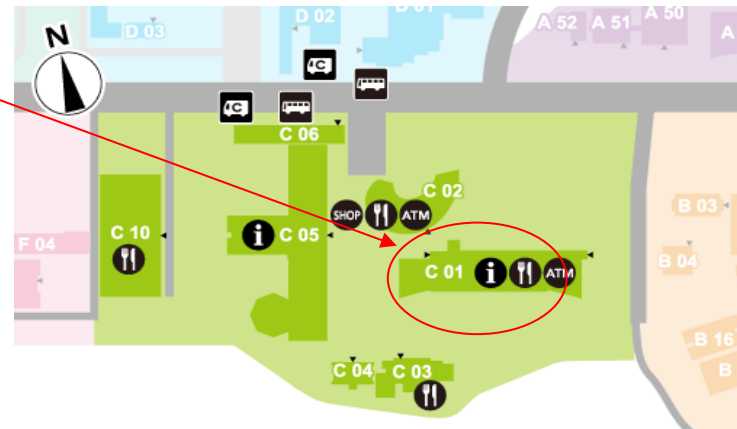

各キャンパスの受付窓口の場所 **(※各キャンパスとも駐車スペースはありませんので、自家用車での来場はご遠慮ください。)**

川内北キャンパス受付窓口  
8/24(木)~9/8(金)まで 平日 8:30~17:00  
(教育・学生総合支援センター1階④番窓口 学生支援課経済支援係)

星陵キャンパス臨時受付窓口  
8/31(木) 13:30~16:00  
(医学部6号館1階カンファレンス室1)

青葉山キャンパス臨時受付窓口  
9/1(金) 13:30~16:00  
工学部中央棟2階 大講義室

工学部中央棟は、この建物です。

片平キャンパス臨時受付窓口  
8/30(水) 13:30~16:00  
(生命科学プロジェクト総合研究棟1階 講義室A)

東北大学 片平キャンパス  
TOHOKU UNIVERSITY Katahira Campus

- 🚭 キャンパス内全面禁煙  
No smoking on campus
- ℹ️ インフォメーション  
Information
- 🍽️ カフェテリア・レストラン  
Cafeteria-Restaurant
- 🏪 物販店舗  
Shop
- 🏧 ATM  
Automated Teller Machine
- 🚌 バス停  
Bus Stop

0 10 20 30 40 50 100 200m