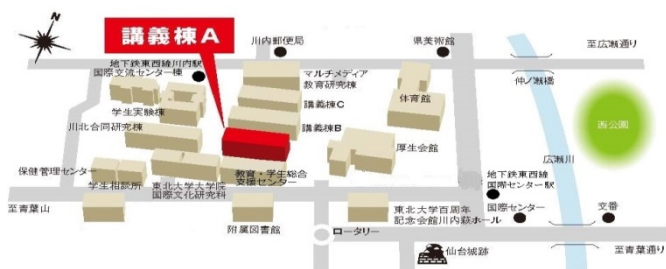

東北大学大学院 国際文化研究科

オープンキャンパスのご案内

国際文化研究科は、日本や世界の地域文化、地球規模の課題、先端的な言語の3分野について、独創的な教育研究を推進する独立研究科です。

日時：平成29年7月25日(火)・26日(水) 9:00~16:00

会場：東北大学川内北キャンパス講義棟A棟

☆オープンキャンパスの内容☆

◆各種発表会公開 (講義棟A2階)

国際文化研究科の学生が在学中に行う研究内容や修士論文、博士論文の構想に関する発表を行い、教員、在学生と意見交換を行います。大学院での学修の一端を覗いてみましょう。(発表会の詳細は、各教室前をご覧ください。)

◆研究科紹介・大学院入学案内 (講義棟A106)

国際文化研究科はどんな研究科か、在籍中の学生が現在どのような研究に取り組んでいるのかなどを紹介します。また、入学に関する個別的・具体的な相談にお答えします。

◆講座紹介・研究内容紹介 (講義棟A106)

国際文化研究科にある様々な講座の特色について、教員や学生が説明します。また、ポスターを使用した研究内容の紹介も行います。

◆留学生から文化の多様性を学ぼう! (講義棟A105)

外国の言葉や文化は日本とどのように違うのでしょうか?国際文化研究科の留学生と語り合い、世界から見た日本を体感しましょう!

★将来の大学院進学を考えている高校生のみなさん、日本や世界の地域文化、地球規模の課題、先端的な言語に興味、関心をお持ちの大学生や一般市民の皆さんのお越しを歓迎します★

<アクセス方法>

・仙台市営地下鉄東西線「川内駅」下車
(東西線「仙台駅」～「川内駅」乗車時間：約6分)

☆☆☆問合せ先☆☆☆