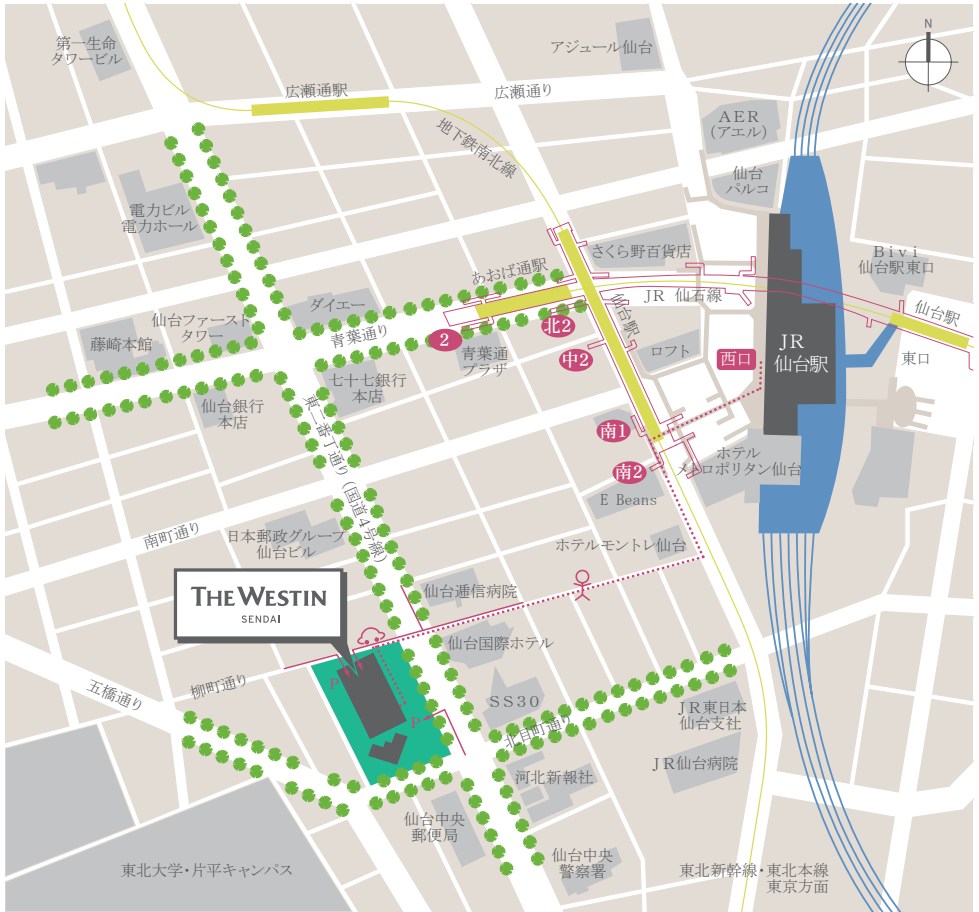

2. 開催日時

平成29年3月3日（金） 18:00～19:30

3. 開催場所

ウエスティンホテル仙台 グランドボールルーム（2F）
（仙台市青葉区一番町1-9-1 電話722-1234）

4. 対象者

- ・外国人留学生
平成28年度に本学へ入学した者
平成28年度に卒業・修了（終了）し本学を離れる者
- ・学内外国際交流団体等
- ・本学関係教職員

ウェスティンホテル仙台 交通のご案内

〈電車〉地下鉄南北線「仙台」駅 南2番出口より徒歩約6分。

JR「仙台」駅 西口より徒歩約9分。

JR仙石線「あおば通」駅 2番出口より徒歩約8分。

〈お車〉東北自動車道 仙台宮城ICより約15分。※ホテル地下1階に駐車場をご用意しております。

〈仙台空港からのアクセス〉

仙台空港よりお車で約50分。

仙台空港より電車(仙台空港アクセス鉄道)で仙台駅まで最速約17分。

ウェスティンホテル仙台

〒980-0811 仙台市青葉区一番町1-9-1

電話 022-722-1234 fax 022-722-1270 www.westin-sendai.com

THE WESTIN
SENDAI

ACCESS

Train :

- About 6 minute walk from exit South 2, Sendai station (Nanboku Subway Line).
- About 8 minute walk from exit 2, Aoba-dōri station (JR Senseki Line).
- About 9 minute walk from West exit, Sendai station (JR Line).

Car :

- About 15 minutes from Sendai-Miyagi Inter Change (Tohoku Highway).
- *The hotel parking lot is located in the basement 1.

Access from Sendai Airport :

- About 50 minutes from Sendai Airport by car.
- About 17 minutes from Sendai Airport to Sendai station by rapid train (Sendai Airport Access Line).