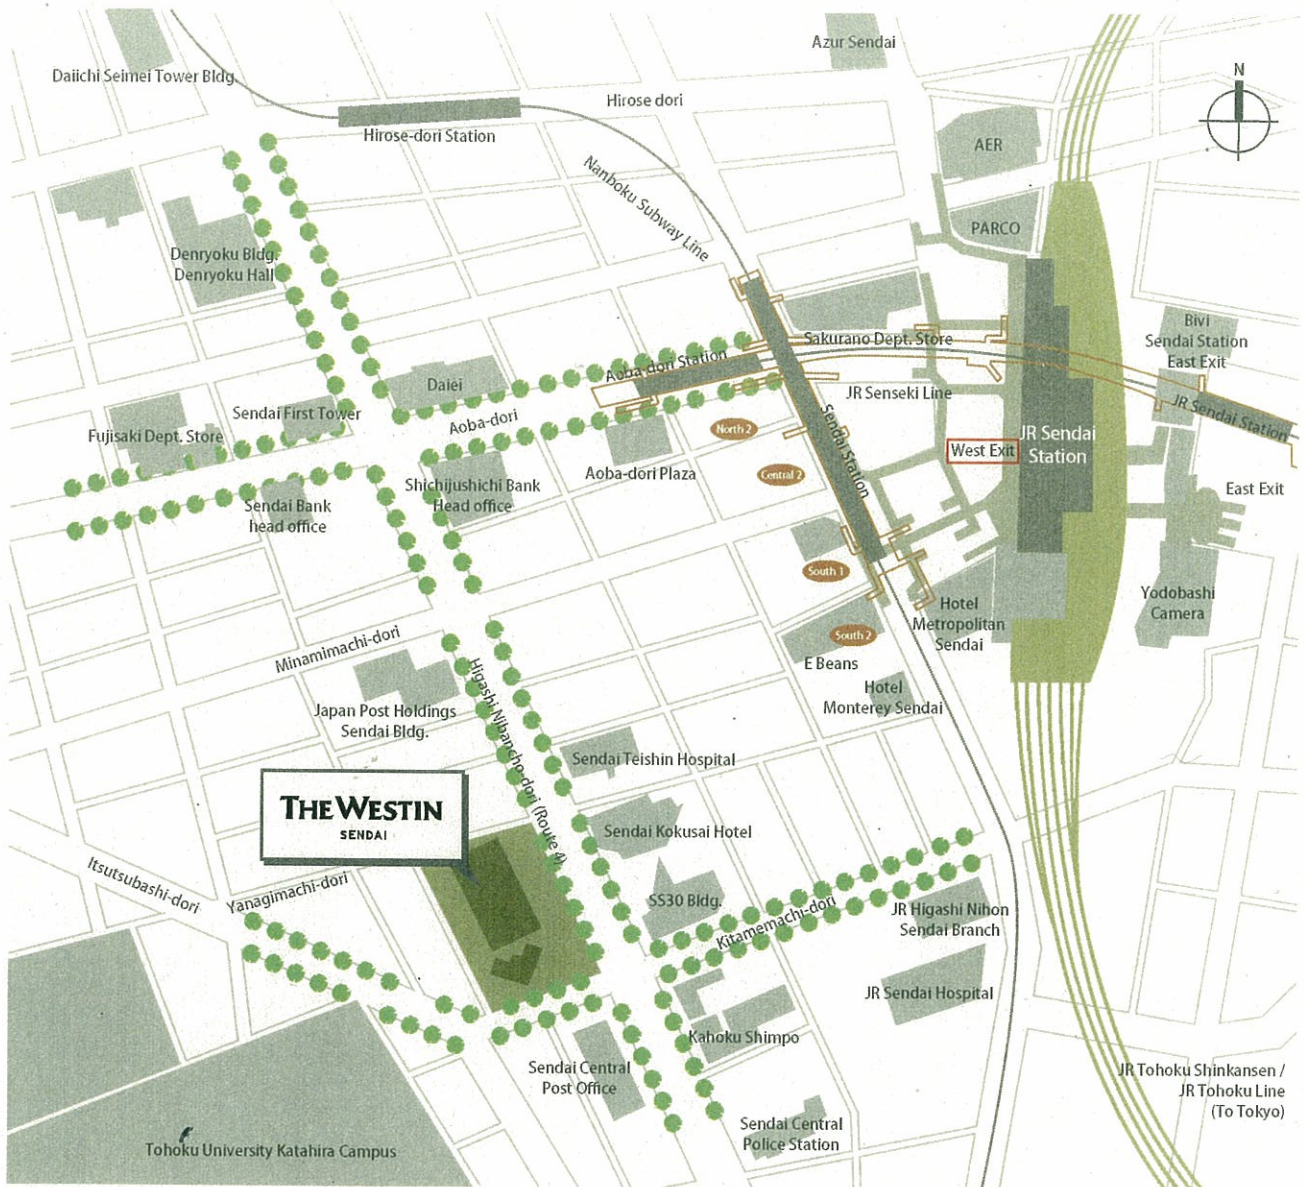

2. 開催日時

平成29年3月3日（金） 18:00～19:30

3. 開催場所

ウエスティンホテル仙台 グランドボールルーム（2F）
（仙台市青葉区一番町1-9-1 電話722-1234）

4. 対象者

- ・外国人留学生
平成28年度に本学へ入学した者
平成28年度に卒業・修了（終了）し本学を離れる者
- ・学内外国際交流団体等
- ・本学関係教職員

ウェスティンホテル仙台 交通のご案内

〈電車〉地下鉄南北線「仙台」駅 南2番出口より徒歩約6分。

JR「仙台」駅 西口より徒歩約9分。

JR仙石線「あおば通」駅 2番出口より徒歩約8分。

〈お車〉東北自動車道 仙台宮城ICより約15分。※ホテル地下1階に駐車場をご用意しております。

〈仙台空港からのアクセス〉

仙台空港よりお車で約50分。

仙台空港より電車(仙台空港アクセス鉄道)で仙台駅まで最速約17分。

ウェスティンホテル仙台

〒980-0811 仙台市青葉区一番町1-9-1

電話 022-722-1234 fax 022-722-1270 www.westin-sendai.com

THE WESTIN
SENDAI

ACCESS

Train :

- About 6 minute walk from exit South 2, Sendai station (Nanboku Subway Line).
- About 8 minute walk from exit 2, Aoba-dōri station (JR Senseki Line).
- About 9 minute walk from West exit, Sendai station (JR Line).

Car :

- About 15 minutes from Sendai-Miyagi Inter Change (Tohoku Highway).
- *The hotel parking lot is located in the basement 1.

Access from Sendai Airport :

- About 50 minutes from Sendai Airport by car.
- About 17 minutes from Sendai Airport to Sendai station by rapid train (Sendai Airport Access Line).